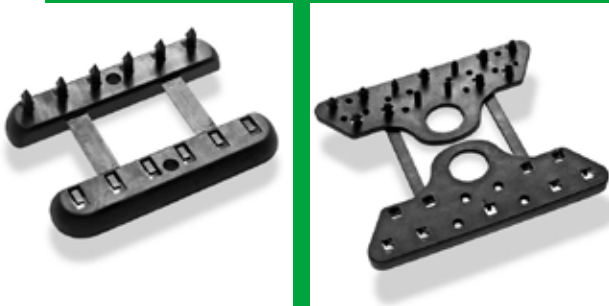

agroMEDITEX

Accesorios

agroMEDITEX